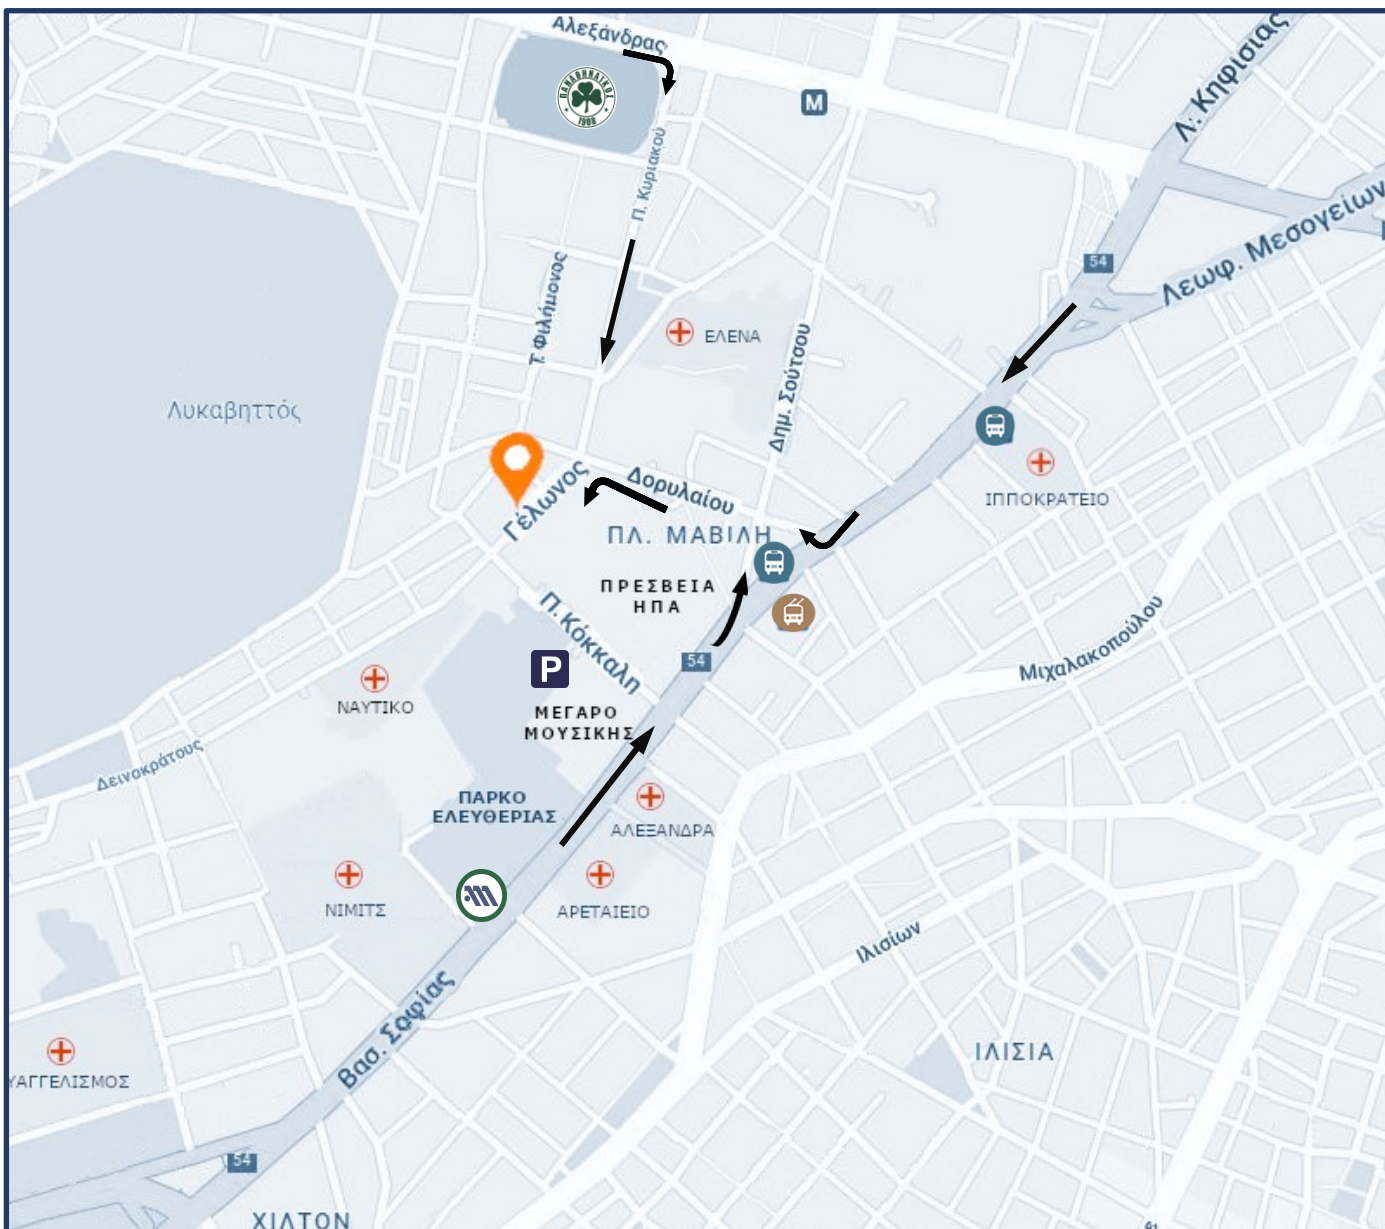

Πώς να μας βρείτε

NOVACO ΑΤΕΕ

Γέλωνος 9
11521 Αθήνα
Τ: 2108846820-8

Αυτοκίνητο:

Από Βασ. Σοφίας

Μετά την αμερικάνικη πρεσβεία στρίψτε αριστερά στην Δ. Σούτσου, αμέσως αριστερά στη Δορυλαίου και πάλι αριστερά στη Γέλωνος.

Από Κηφισίας

Πριν την Πλ. Μαβίλη στρίψτε δεξιά στην Δορυλαίου, διασχίστε την Δ. Σούτσου και συνεχίστε ευθεία. Στρίψτε στον πρώτο δρόμο αριστερά στη Γέλωνος.

Από Αλεξάνδρας

Αμέσως μετά το Γήπεδο Παναθηναϊκού στρίψτε δεξιά στην Π. Κυριακού. Ο δρόμος ευθεία μετονομάζεται σε Γέλωνος.

Parking:

- Επί του οδοστρώματος με το σήμα Ρ69 "Ρ-Με πληρωμή", σε ενδεικτική λευκή γραμμογράφιση με προπληρωμένη ξυστή κάρτα ή μέσω κινητού από την εφαρμογή «myAthensPass».
- Στο Μέγαρο Μουσικής με την ώρα.

Μετρό:

ΓΡΑΜΜΗ ΜΕΤΡΟ 3 (Δημοτικό Θέατρο – Αεροδρόμιο/Δουκ. Πλακεντίας).
Στάση Μέγαρο Μουσικής (έξοδος προς Πάρκο Ελευθερίας).

Λεωφορεία / Τρόλεϊ:

550 A5 X14 X95

3 10

- Από Λεωφ. Κηφισίας : Στάση Πλατεία Μαβίλη.
- Από Βασιλίσσης Σοφίας : Στάση Ιπποκράτειο.